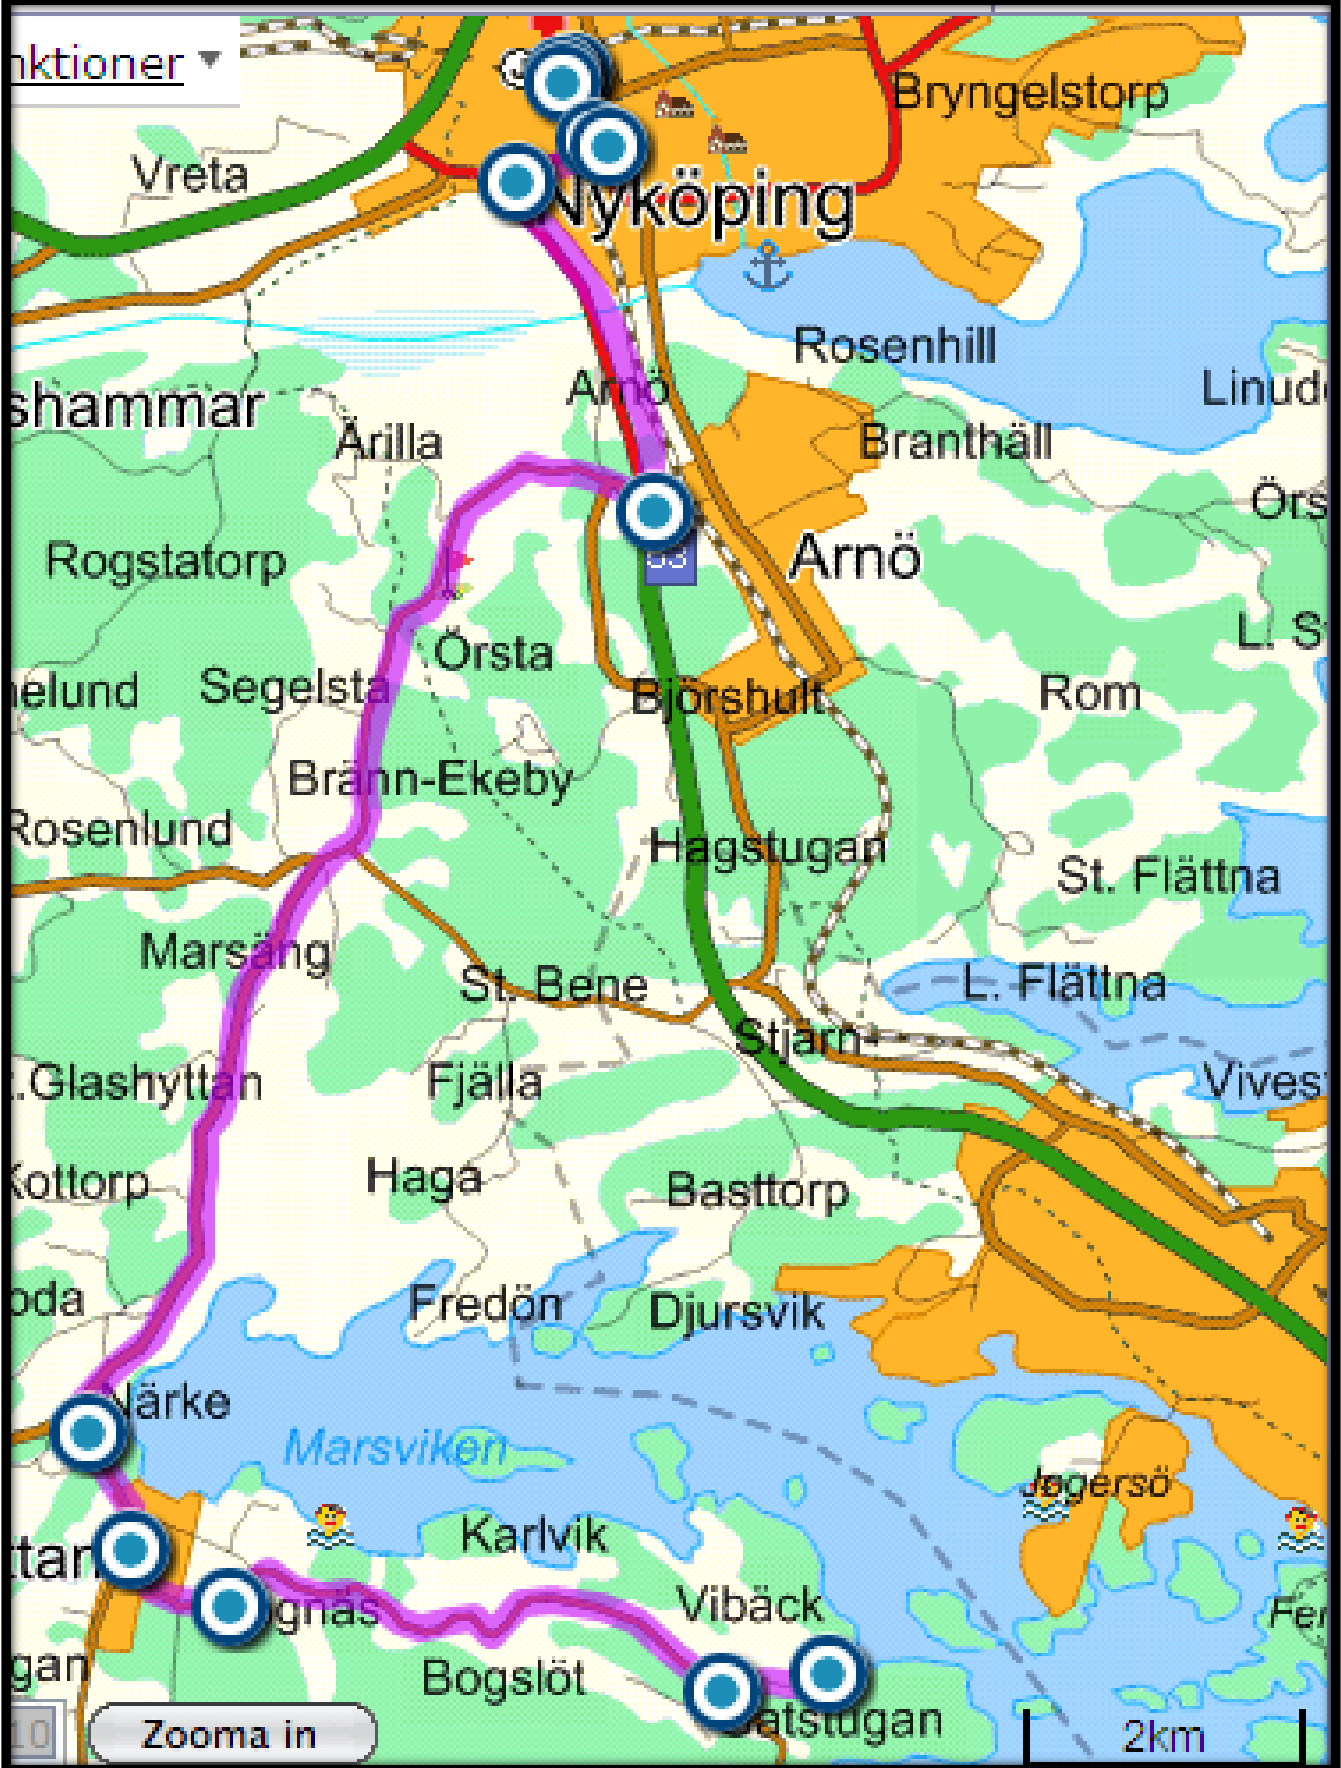

funktioner

Zooma in

2km